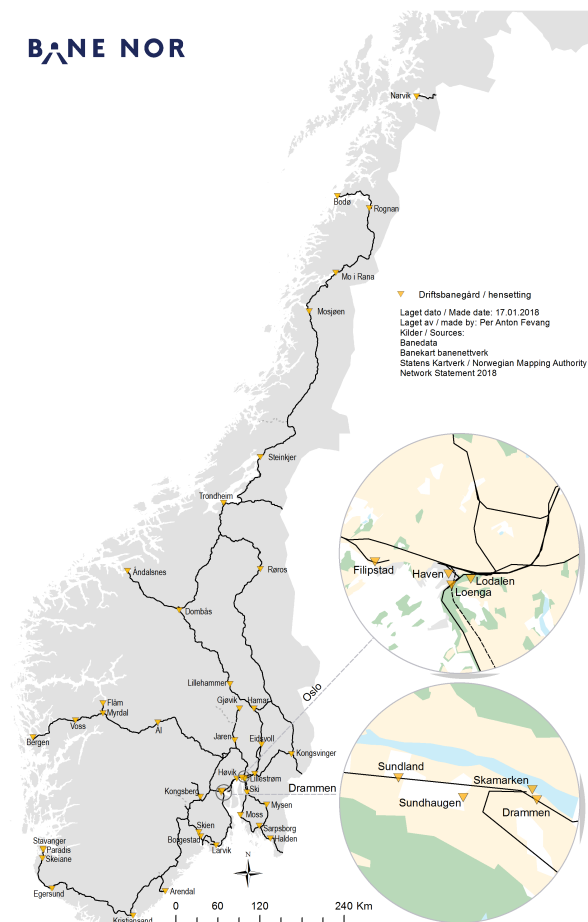

# Train Formation Yards and Storage Sidings

Will be translated into English

Alle spor pr. 15.2.2019 Kilde BaneData

Hensettingsspor pr. 15.2.2019 Kilde BaneData

Togvarme pr. 15.2.2019 Kilde BaneData

Østlandet	Agder og Rogaland	Vestlandet	Nordenfjells
Dal			
Drammen	Arendal	Bergen	Bodø
Drammen / Skamarken	Egersund	Flåm	Dombås
Drammen / Sundhaugen	Kristiansand	Myrdal	Melhus
Drammen / Sundland *	Skeiane	Voss	Mo i Rana
Eidsvoll	Stavanger	Ål	Mosjøen
Gjøvik *	Stavanger / Paradis		Narvik
Halden			Rognan
Hamar			Røros
Høvik			Steinkjer
Jaren			Stjørdal
Kongsberg			Støren
Kongsvinger			Trondheim
Larvik			Trondheim / Marienborg *
Lillehammer			Åndalsnes
Lillestrøm			
Moss *			
Mysen			
Oslo / Filipstad			
Oslo / Lodalen *			
Oslo / Loenga *			
Oslo S / Haven *			
Sarpsborg			
Ski			
Skien			
Skien / Borgestad *			

Østlandet	Agder og Rogaland	Vestlandet	Nordenfjells
Skøyen			
Bestun			
Årnes			

\* Under utarbeidelse / In working progress