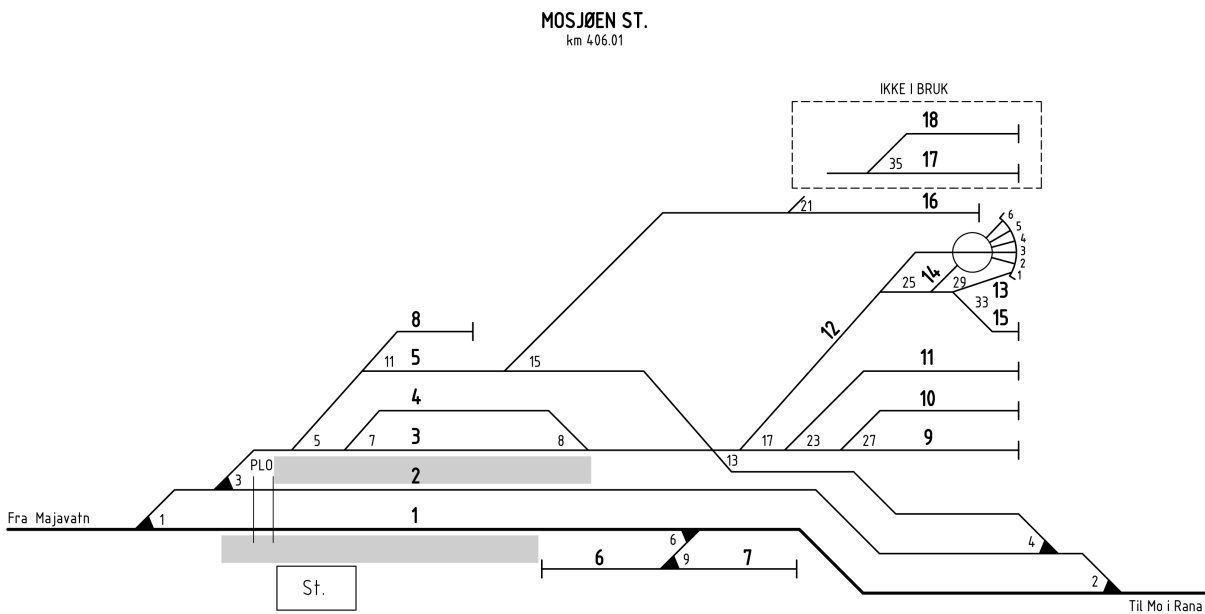

Gamle SSP

Mosjøen

SSP

| | | |
|---------------------|------------------------------|--------------|
| BANE NOR | | |
| Date: 23.01.2019 | Arkiv ref.: KO-006502-000 | Rev.: 003 |

Mo i Rana

SSP

Hamar

SSP