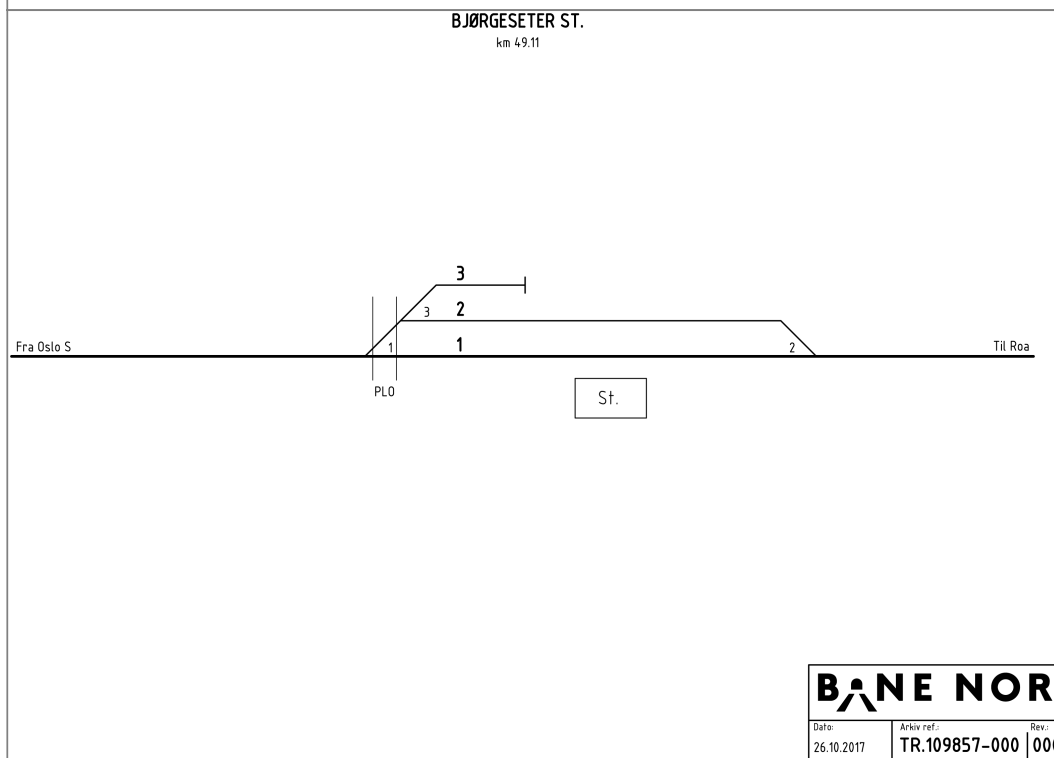

Mal Stx

Kontaktinformasjon / Contact information:
 Adresse / Address: Aspedammen, 1766 Halden
 Strekning / Route: Oslo S - Moss - Kornsjø, Østfoldbanen
 Avstand fra Oslo / Distance from Oslo: 150,12 km
Stasjon uten planlagt passasjerutveksling
Station without scheduled passenger exchange
Informasjon Bane NOR / Information Bane NOR
www.banenor.no
postmottak@banenor.no
 Telefon / Phone: ☎ 05280
[Bane NOR kartvisning / Bane NOR map view](#)

Sportabell / Track table

Spor/Track				Platform			Merknader/Comments	
Nr. No.	Type Type	Lengde Length (m)	Kryssingssporlengde Passing loop length (m)	Forlengt Extended option (m)	Lengde Length (m)	Høyde Height (mm)		Bredde Width (m)