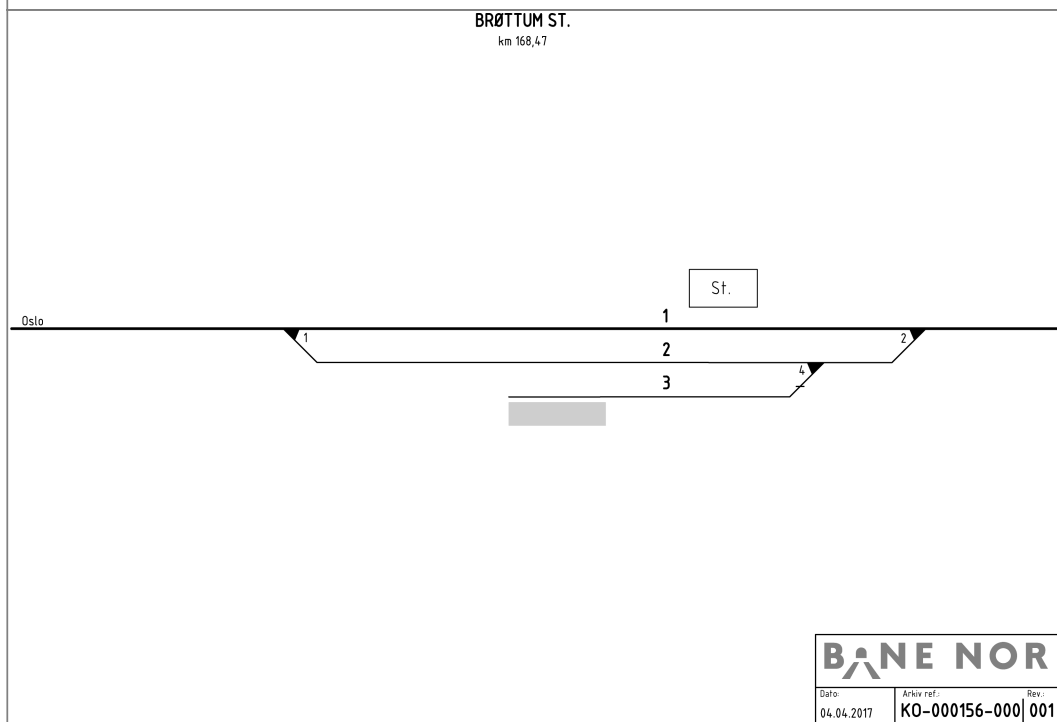

# Brøttum

**Kontaktinformasjon / Contact information:**

Adresse / Address: 2372 Brøttum  
 Strekning / Route: Eidsvoll - Dombås - Trondheim, Dovrebanen  
 Avstand fra Oslo / Distance from Oslo: 168,47 km

[Bane NOR kartvisning / Bane NOR map view](#)

[Sportabell / Track table](#)

Spor/Track					Platform			Merknader/Comments
Nr. No.	Type	Lengde Length (m)	Kryssingssporlengde Passing loop length (m)	Forlenget Extended option (m)	Lengde Length (m)	Høyde Height (mm)	Bredde Width (m)	
1	Hovedtogspor	1511	715					
2	Togspor	857	715					