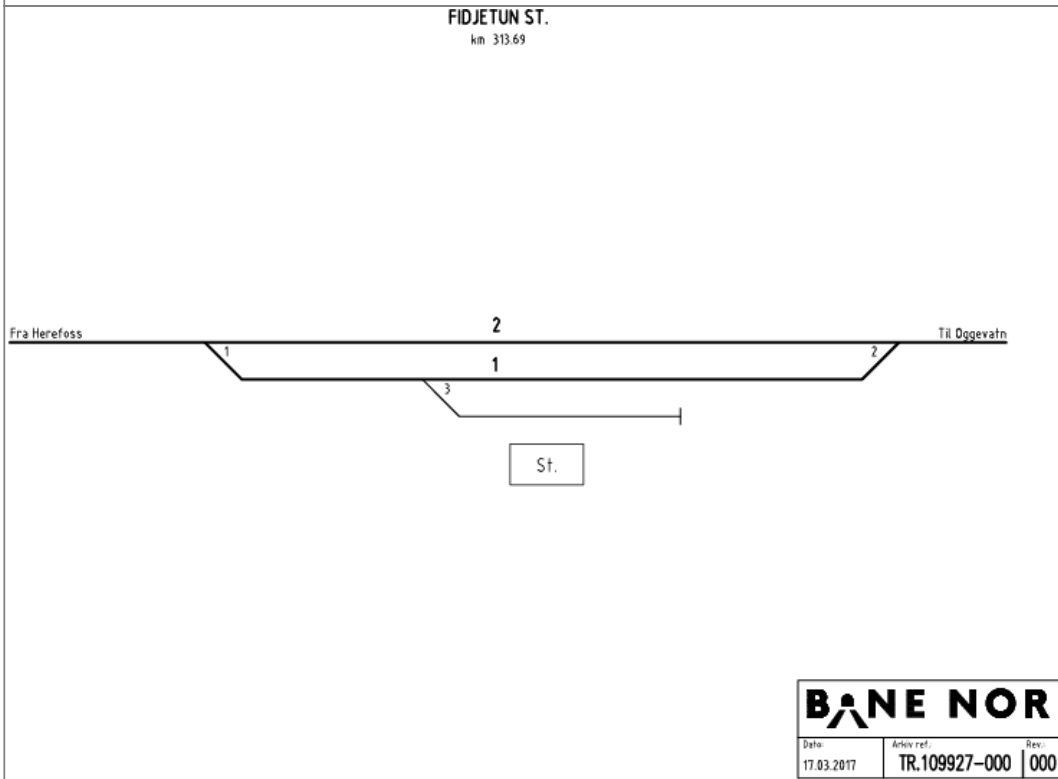

# Fidjetun

**Kontaktinformasjon / Contact information:**  
 Adresse / Address: Fidjetun, 4760 Birkeland  
 Strekning / Route: Nelaug - Kristiansand, Sørlandsbanen  
 Avstand fra Oslo / Distance from Oslo: 313,69 km  
**Stasjon uten planlagt passasjerutveksling**  
*Station without scheduled passenger exchange*  
**Informasjon Bane NOR / Information Bane NOR**  
[www.banenor.no](http://www.banenor.no)  
[postmottak@banenor.no](mailto:postmottak@banenor.no)  
 Telefon / Phone: ☒ 05280  
[Bane NOR kartvisning / Bane NOR map view](#)

## Sportabell / Track table

Spor/Track					Platform			Merknader/Comments
Nr. No.	Type	Lengde Length (m)	Kryssingssporlengde Passing loop length (m)	Forlengt Extended option (m)	Lengde Length (m)	Høyde Height (mm)	Bredde Width (m)	
1	Togspor	767	767					