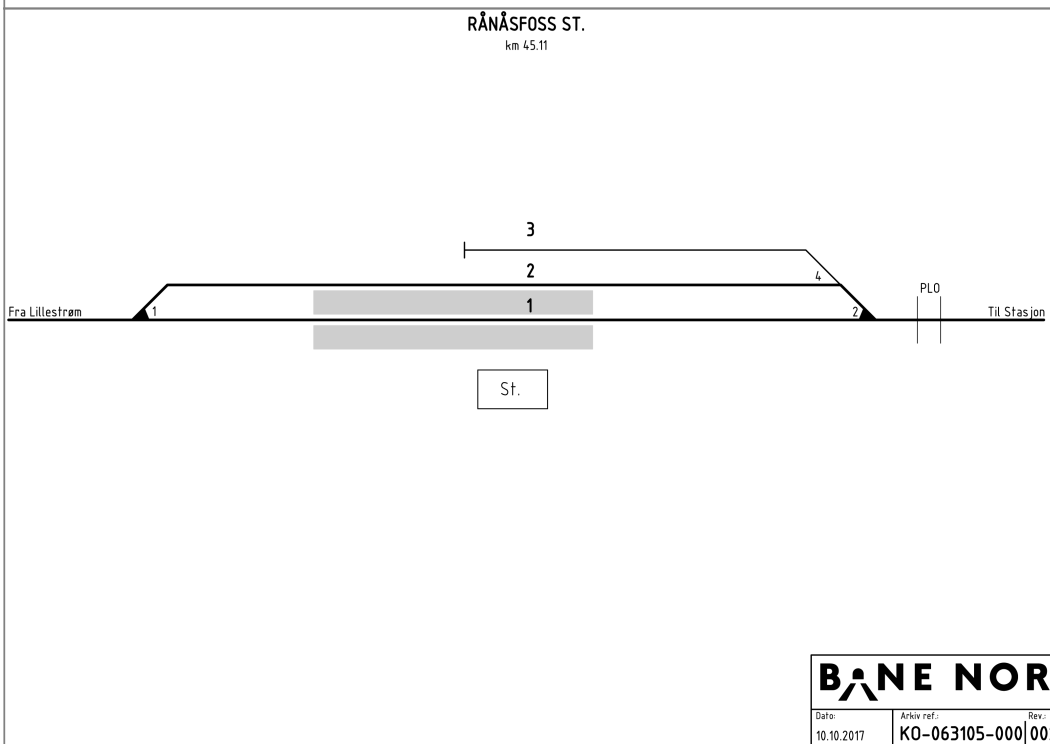

Rånåsfoss

Kontaktinformasjon / Contact information:

Adresse / Address: Eidsvegen, 1927 Rånåsfoss
 Strekning / Route: Oslo S - Kongsvinger, Kongsvingerbanen
 Avstand fra Oslo / Distance from Oslo: 45,11 km

BANE NOR		
Date:	Arkiv ref.:	Rev.:
10.10.2017	KO-063105-000	002

[Sportabell / Track table](#)

Spor/Track	Platform	Merknader/Comments
------------	----------	--------------------

Nr. No.	Type Type	Lengde Length (m)	Kryssingssporlengde Passing loop length (m)	Forlengt Extended option (m)	Lengde Length (m)	Høyde Height (mm)	Bredde Width (m)	
1	Hovedtogspor	1395	642		153	400/430	3	Sideplattform
2	Togspor	761	642		76	400/410	1,45	Mellomplattform Dekker spor 2 og 1
3	Buttspor	100						