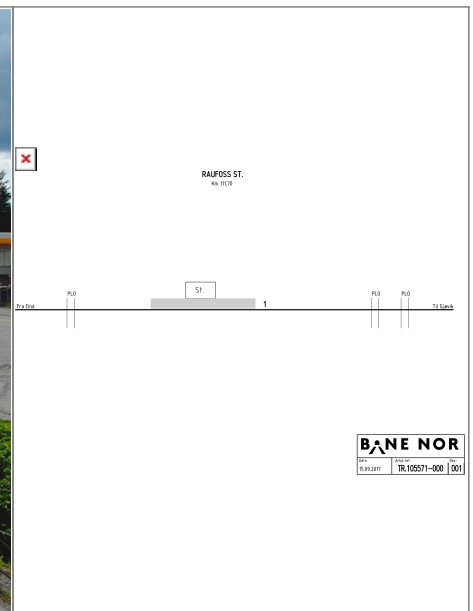

Raufoss

Kontaktinformasjon / Contact information:
 Adresse / Address: Storgata 18, 2830 Raufoss
 Strekning / Route: Oslo S - Gjøvik, Gjøvikbanen
 Avstand fra Oslo / Distance from Oslo: 111,7 km

[Bane NOR kartvisning / Bane NOR map view](#)
[Informasjon for passasjerer / Information for passengers](#)

Sportabell / Track table

Spor/Track				Plattform			Merknader/Comments
Nr. No.	Type	Lengde Length	Forlengt Extended option	Lengde Length (m)	Høyde Height (mm)	Bredde Width (m)	
1	Hovedtogspor			138	650	8	Sideplattform