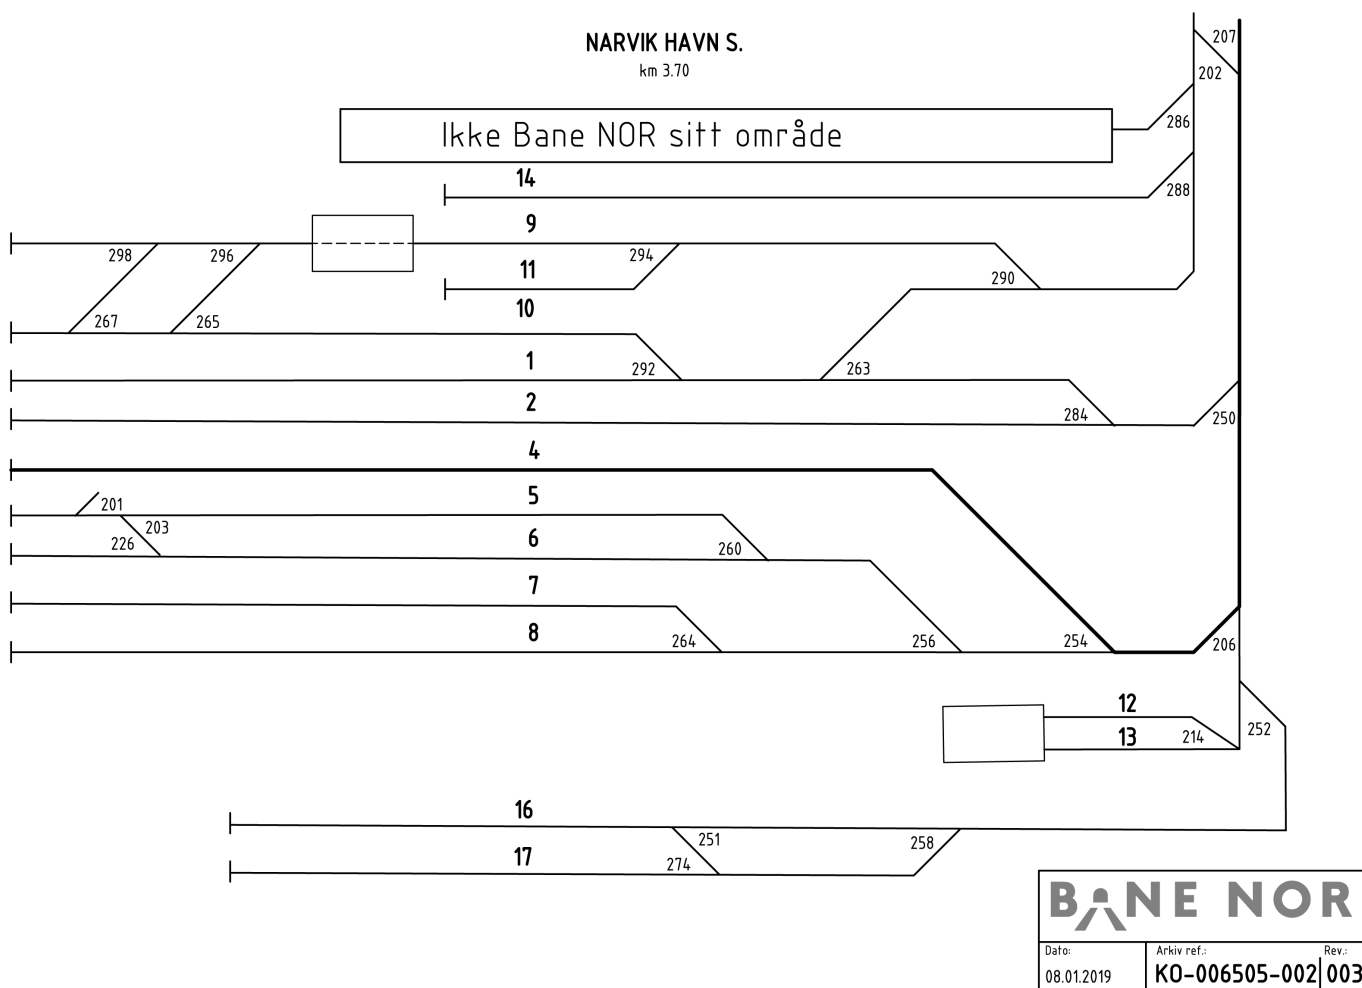

Narvik Havn Sør

From:
<http://networkstatement.jbv.no/> - **Network statement**

Permanent link:
http://networkstatement.jbv.no/doku.php?id=stasjoner_narvik_havn_sor&rev=1555315436

Last update: **2019/04/15 08:03**