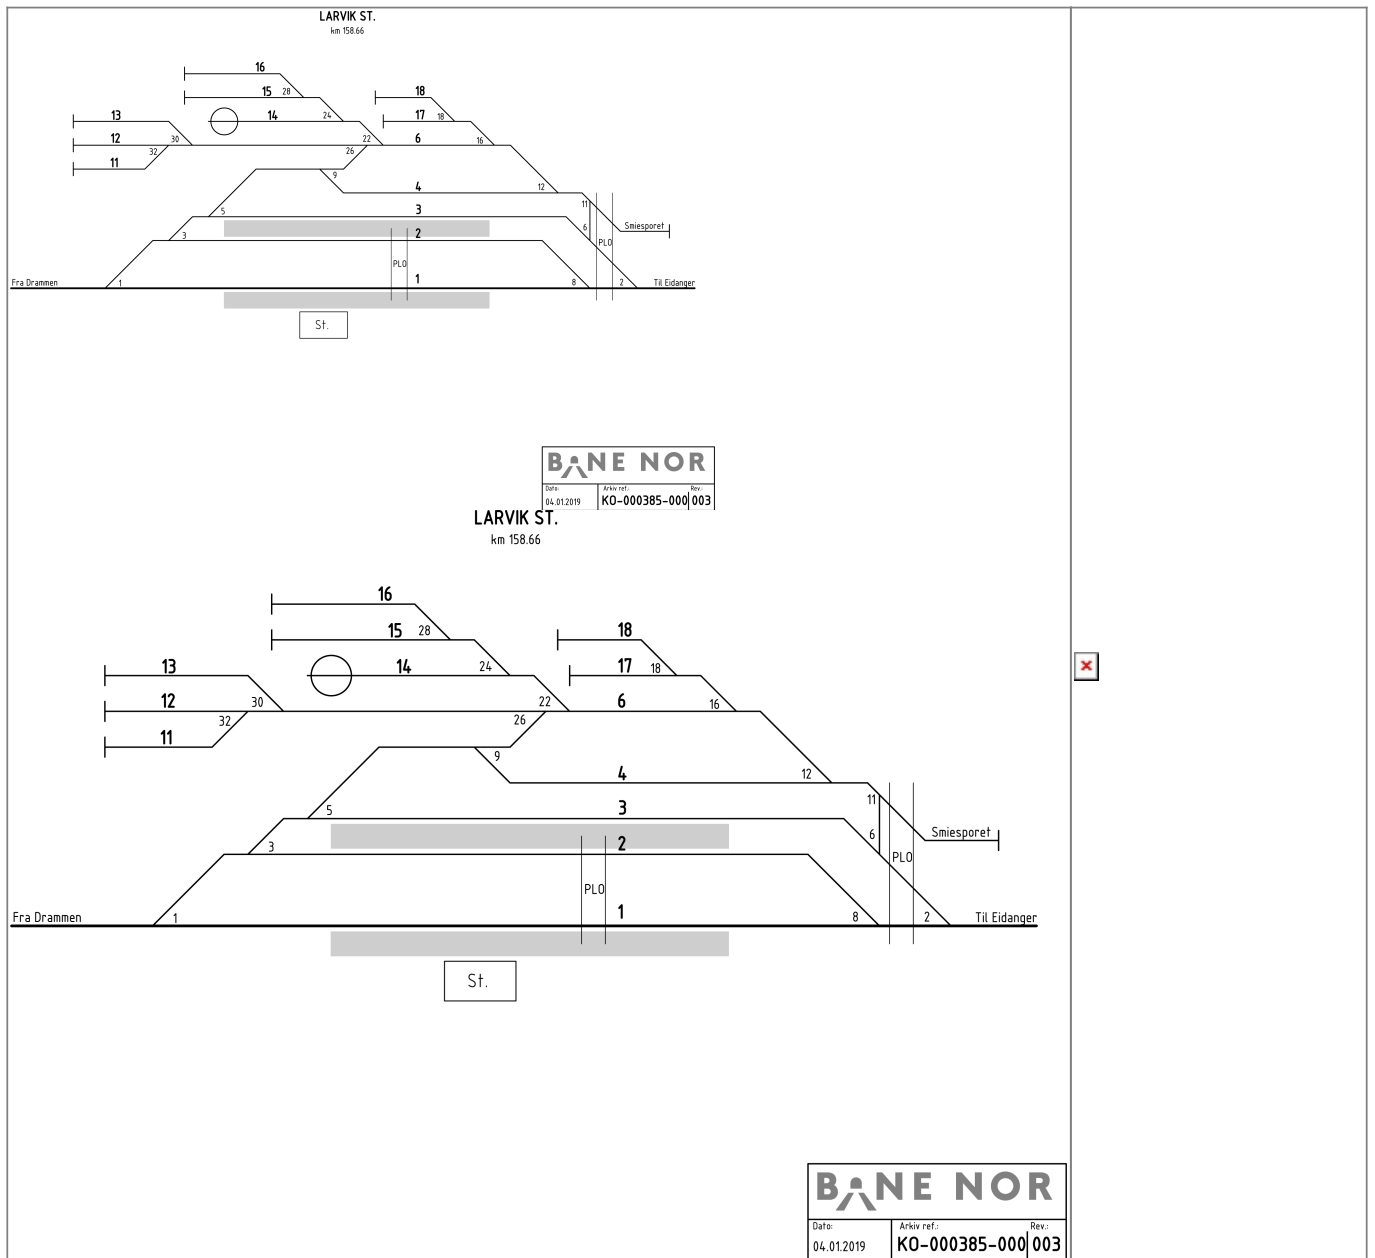

Larvik hensetting

**Kontaktinformasjon /
Contact information:**

Adresse / Address:

Storgt., 3256 Larvik

Strekning / Route:

Drammen - Skien,

Vestfoldbanen

Avstand fra Oslo /

Distance from Oslo:

158,66 km

Informasjon Bane**NOR / Information****Bane NOR**www.banenor.nopostmottak@banenor.noTelefon / Phone:

05280

[Bilder fra Larvik](#)[hensetting](#)[Larvik stasjon](#)[Bane NOR kartvisning /](#)[Bane NOR map view](#)

Sportabell / Track table

Spor/Track				Plattform			Merknader/Comments	
Nr. No.	Type Type	Lengde Length (m)	Kryssingssporlengde Passing loop length (m)	Forlenget Extended option (m)	Lengde Length (m)	Høyde Height (mm)		Bredde Width (m)
1		1242			260	760		Sideplattform
2								
3								
4								
6	Togspor	160						Hensettingsspor
11	Togspor	30						Spor inn til Lokstall
12	Togspor	30						Spor inn til Lokstall
13	Togspor	30						Spor inn til Lokstall
14	Togspor	50						Svingskive

15	Togspor	50																Hensettingsspor
16	Togspor	70																Hensettingsspor
17	Togspor	50																Hensettingsspor
18	Togspor	50																Hensettingsspor

Hensettingstabell / Storage siding